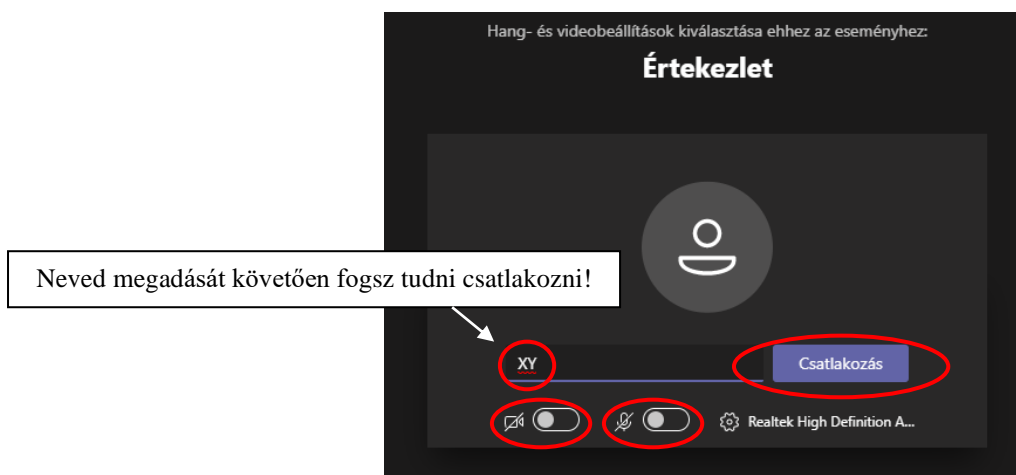

Díj: ingyenes

Nyilvános · Bárki a Facebookon vagy azon kívül

500 évvel ezelőtt a Ferdinand Magellan vezette spanyol expedíció megtalálta az átjárót az Atlanti- és a Csendes-óceán között. A később a kapitányról elnevezett tengerszoros mentén... **Továbbiak**

Kapcsolatépítés

Adatvédelem · Feltételek · Hirdetés · Hirdetésbeállítások · Sütik · Továbbiak · Facebook © 2021

2. Ha nincsen Microsoft Teams alkalmazás telepítve a számítógépedre akkor a következőképpen tudsz csatlakozni az előadáshoz. Ha Google Chrome webböngészőt használsz kattints a „Folytatás ebben a böngészőben.” lehetőségre. Ha Mozilla Firefox webböngészőt használsz akkor „A Teams használata a Microsoft Edge böngészőben” lehetőség fog megjelenni, úgy arra kattints. ↓

3. A felugró ablakban engedélyezheted a mikrofon és kamera használatát az oldal számára, ha az előadás végén szeretnél kérdezni az előadótól. Ehhez kattints az „Engedélyezés” lehetőségre. ↓

Az engedélyezést követően azonban **kérjük kapcsold ki mikrofonodat és kamerádat** és azt követően csatlakozz az előadáshoz. Neved megadását követően állítsd a mikrofon és kamera ikonokat a képen látható helyzetbe, majd kattints a „Csatlakozás” lehetőségre. Ezt követően kérjük szíves türelmedet az előadás megkezdéséig!