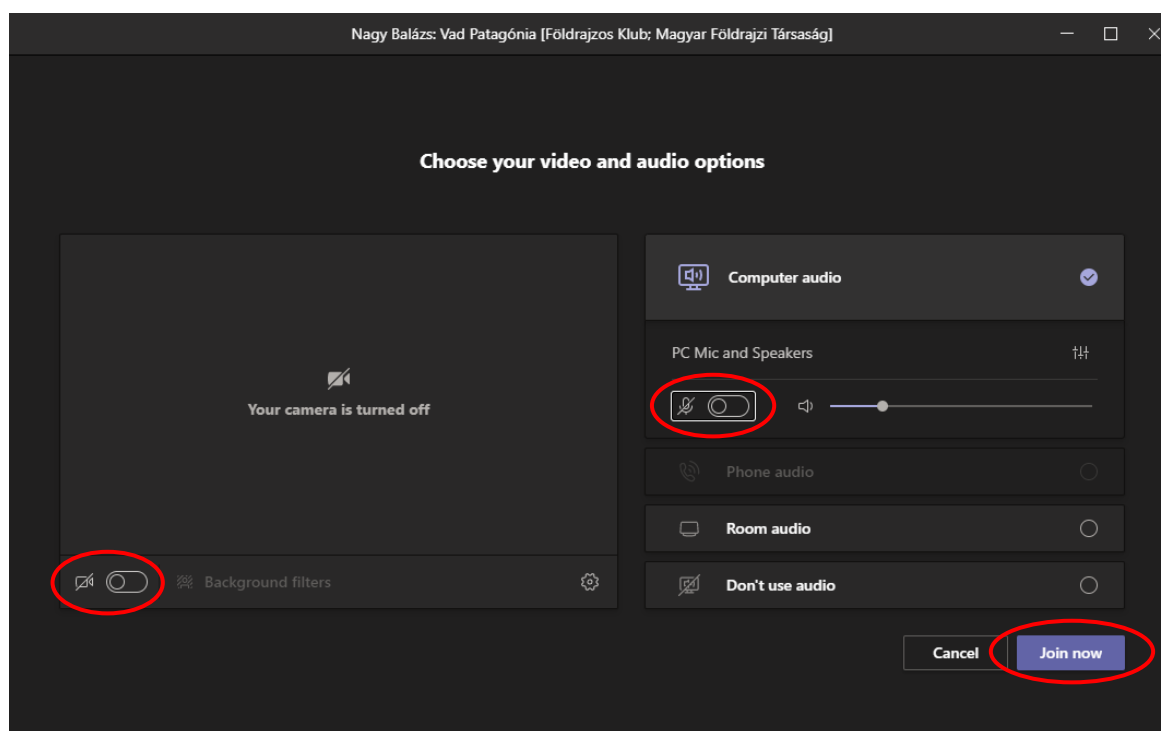

Az alkalmazás megnyitása nélkül is csatlakozhatsz az előadáshoz. Ehhez kattints a kék színű „Mégse” lehetőségre. Majd kövesd az útmutatót a 2. ponttól.

(Előfordulhat, hogy Mac gépekről nem sikerül a csatlakozás. Ilyen esetekben javasoljuk, hogy próbálj meg más gépről vagy akár telefonról csatlakozni!)

Probléma vagy kérdés esetén keress minket az info@foldrajzosklub.elte.hu e-mail címen!

Jó szórakozást kívánunk! 😊

Üdvözléssel,

A Földrajzos Klub szervezői