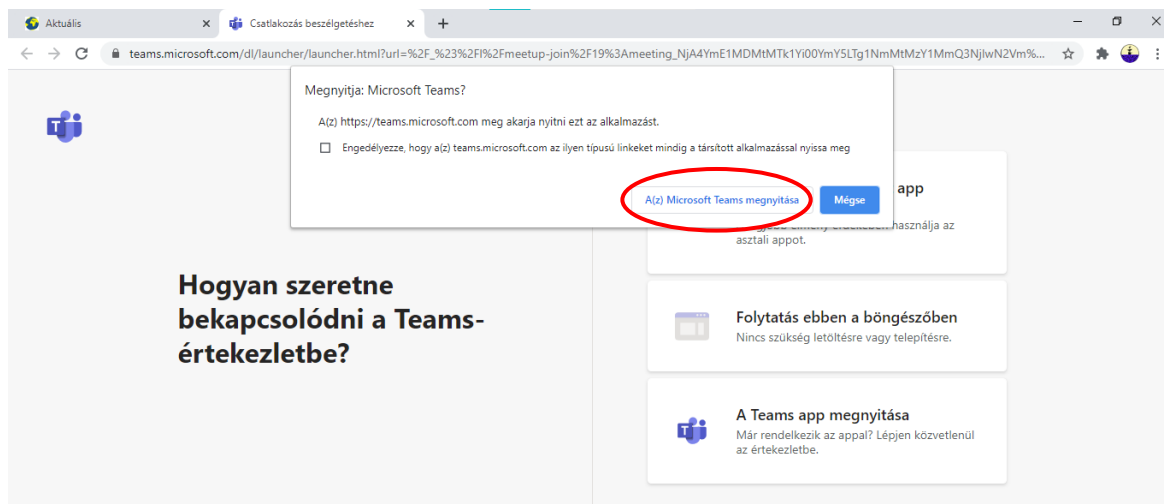

4. Ha van Microsoft Teams alkalmazás telepítve a számítógépedre akkor kétféleképpen csatlakozhatsz az előadáshoz. Az egyik lehetőség, hogy az alkalmazáson keresztül lépsz be. Ehhez kattints a fent megjelenő ablakban „A(z) Microsoft Teams megnyitása” (Google Chrome) vagy az „Alkalmazás kiválasztása” (Mozilla Firefox) lehetőségre. ↓

Ezt követően megnyílik az értekezlet a Microsoft Teams alkalmazáson keresztül, ahol kérjük **kapcsold ki mikrofonodat és a kamerádat** a csatlakozás előtt. A mikrofon és kamera ikonok megfelelő beállítását követően kattints a „Join now” feliratra. Ezt követően kérjük szíves türelmedet az előadás megkezdéséig!